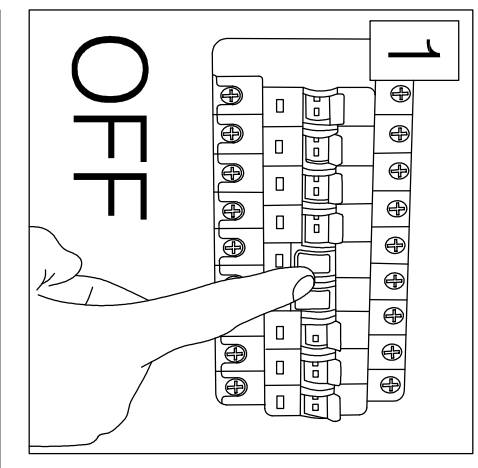

MOD. A - 913/60/90/120/150 LED

INSTRUCCIONES DE MONTAJE INSTRUCTIONS FOR USE MODE EMPLOI GEBRAUCHSANWEISUNG

Se recomienda su instalación por un técnico especializado
Es wird der Einbau durch einen Fachmann empfohlen
It is recommended to be installed by a specialized technician
On recommande son installation par un technicien spécialiste

SOLO PARA INSTALACIONES EN INTERIOR
ONLY FOR INTERIOR INSTALLATIONS
SEULEMENT POUR INSTALLATIONS INTERIEURS
NUR FÜR INNERE ANLAGEN GEEIGNET

Conexiones
Conexión
Connections
Anschlüsse

2

Amarillo / Verde
Yellow / Green
Gelb / Grün
Jaune / Verd